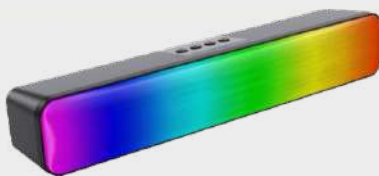

BARRA DE SONIDO LEERFEI E-3562

CÓDIGO: 16-02-084

Diseño de barra larga y horizontal.
Efectos de iluminación LED RGB.
AUX, TF, USB, cable de audio, Bluetooth.
Potencia del altavoz 3W*2.
Capacidad de la batería 1200mAh.