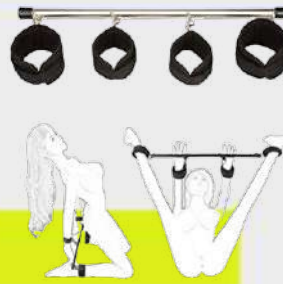

BARRA CON CORREAS PARA MANOS Y PIES

CÓDIGO: 25-01-111

Barra de acero inoxidable con 4 puños para las manos y pies. Está hecho con material suave, lo que no ocasiona daños a su pareja. Ideal para descubrir nuevas posiciones y experiencias.

GPS GF-07

CÓDIGO: 25-01-176

Función: GPS de posicionamiento. Impermeable.

Material: Plástico - Tamaño: (aprox.): 35*20*14mm .

Contenido: 1 x Rastreador Mini

GPS GF-07 Magnético .

1 x Cable de carga.

1 x Manual de usuario.