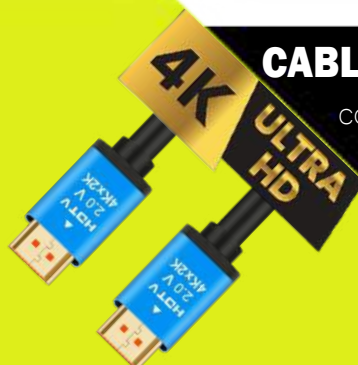

CÓDIGO: 05-03-049

Permite transmitir audio y video en alta definición.
Full HD 1080p y contenido 3D.
Longitud: 1.5 m.

CABLE HDMI A HDM 4K 5 MTS ULTRA HIGH SPEED

CÓDIGO: 05-03-051

Permite transmitir audio y video en alta definición.
Full HD 1080p y contenido 3D.
Longitud: 5 m.

CABLES

CABLE HDMI A HDMI 4K 10 MTS ULTRA HIGH SPEED

CÓDIGO: 05-03-052

Permite transmitir audio y video en alta definición.
Full HD 1080p y contenido 3D.
Longitud: 10 m.

CABLE HDMI A HDMI 4K 15 MTS ULTRA HIGH SPEED