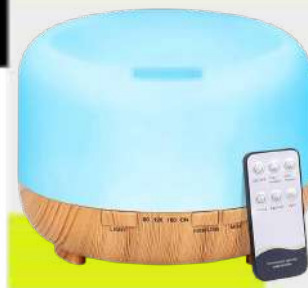

HUMIFICADOR REDONDO MADERA DE 300ML CON CONTROL REMOTO

CÓDIGO: 25-01-159

Humificador con control remoto con base tipo madera. Modo de funcionamiento continuo: Hasta agotarse el líquido y se apaga automáticamente. Difusor de aroma Luz de noche Capacidad del tanque de agua: 300ml.