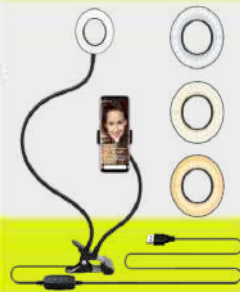

MINI ARO DE LUZ CON CLIP

CÓDIGO: 23-01-050

Soporte profesional live-stream 2 en 1.
3 colores: azul, amarillo y blanco.
Brazo largo flexible de 360 grados con soporte para teléfono celular.
Material de aleación y aluminio.
Fuente de alimentación USB.
10 niveles de intensidad.
Color negro.