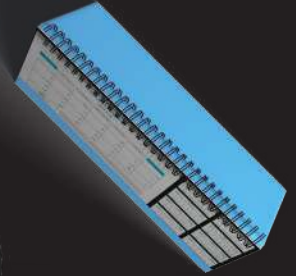

COMPUTACIÓN & ACCESORIOS