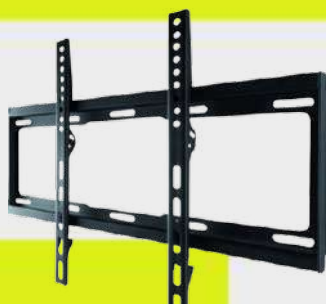

SOPORTE METÁLICO DE TV DE 26" A 63"

CÓDIGO: 25-01-044

Soporte para televisores hasta 63".
 Fijo
 Fácil y rápida instalación.
 Se puede instalar en concreto y cemento.

SOPORTE DE TV FLEXIBLE HASTA 70"

CÓDIGO: 25-01-112