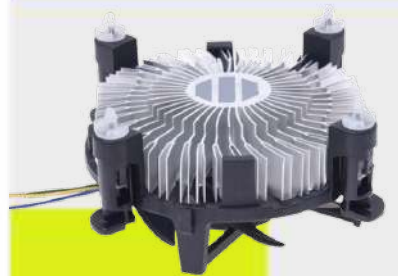

VENTILADOR DISIPADOR DE CALOR PARA CPU

CÓDIGO: 22-03-003

Ventilador de refrigeración para
CPU de escritorio con disipador
de calor.