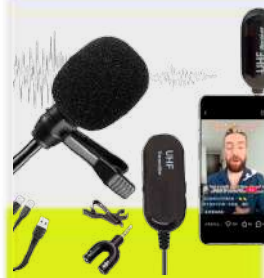

MICRÓFONO INALÁMBRICO

CÓDIGO: 18-02-029

Micrófono inalámbrico de solapa Cuenta con condensador y un receptor inalámbrico de 3,5 mm para que pueda transmitir su voz desde hasta 50 m. Clip para sujetarlo a su camiseta o corbata. Compatibilidad universal.